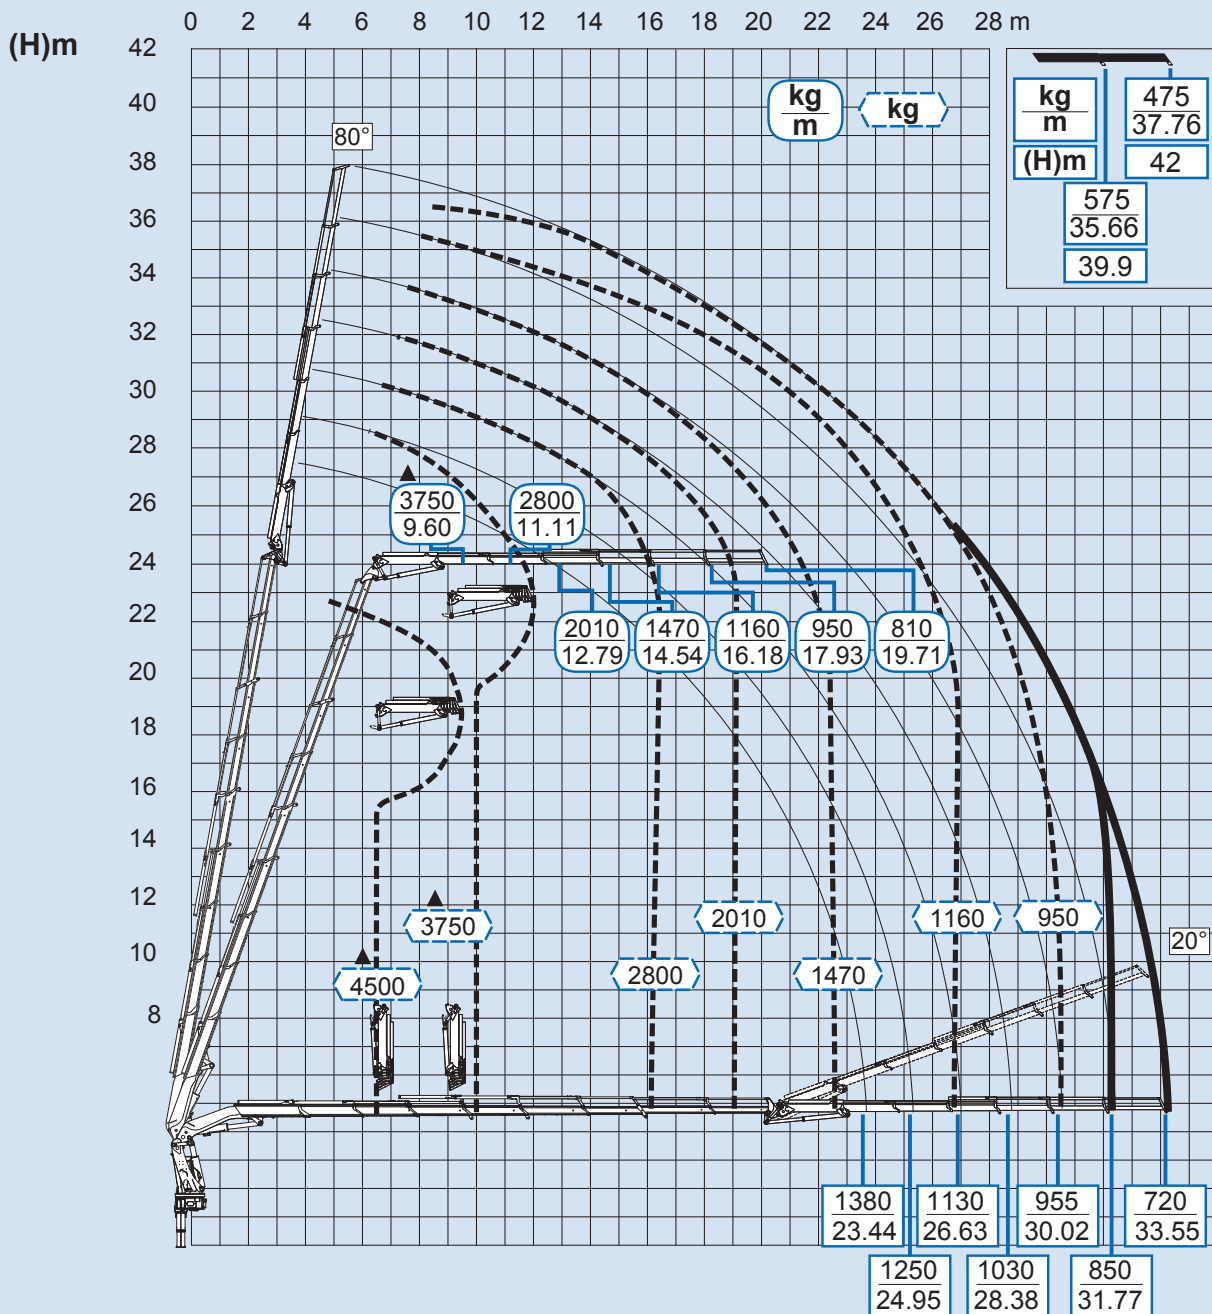

8S + JIB 6S

JIB140CP

Per note generali e simbologia fare riferimento alla scheda: - For general notes and symbols, pls. refer to the schedule: - Pour notes générales et symboles, veuillez Vs. référer à la fiche: - Mit Bezug auf die allgemeinen Anmerkungen und die Symbolik, beziehen Sie sich bitte auf Blatt: - Para notas generales y simbologia referirse a la ficha: - Voor algemene opmerkingen en symbolen, A.U.B Raadpleeg het schema: DP1R001